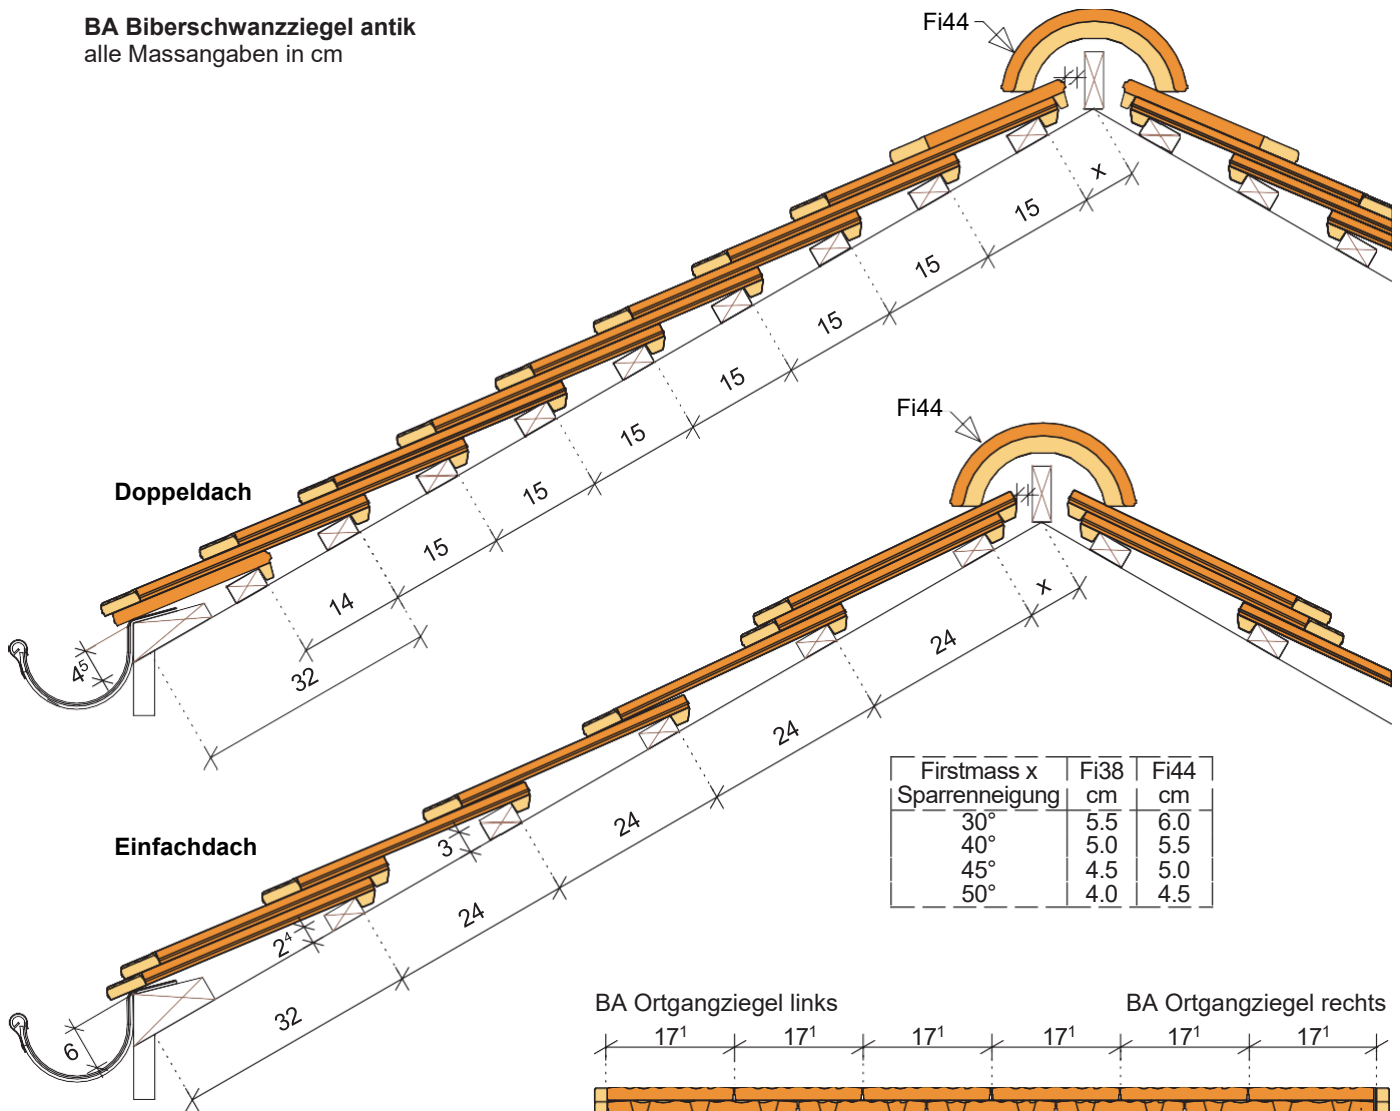

BA Biberschwanzziegel antik
alle Massangaben in cm

Firstmass x Sparrenneigung	Fi38 cm	Fi44 cm
30°	5.5	6.0
40°	5.0	5.5
45°	4.5	5.0
50°	4.0	4.5

Doppeldach
Flächenziegel
1 ½-Ziegel

Flächenziegel
1 ½-Ziegel

Einfachdach
Flächenziegel

Flächenziegel