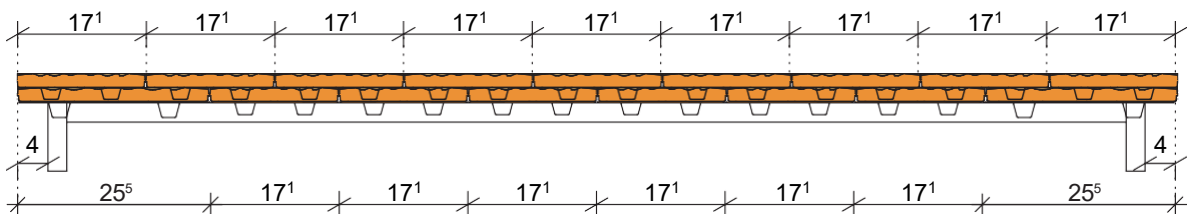

BA Biberschwanzziegel antik
alle Massangaben in cm

Firstmass x Sparrenneigung	Fi38 cm	Fi44 cm
30°	5.5	6.0
40°	5.0	5.5
45°	4.5	5.0
50°	4.0	4.5

Doppeldach
Flächenziegel
1 ½-Ziegel

Flächenziegel
1 ½-Ziegel

Einfachdach
Flächenziegel