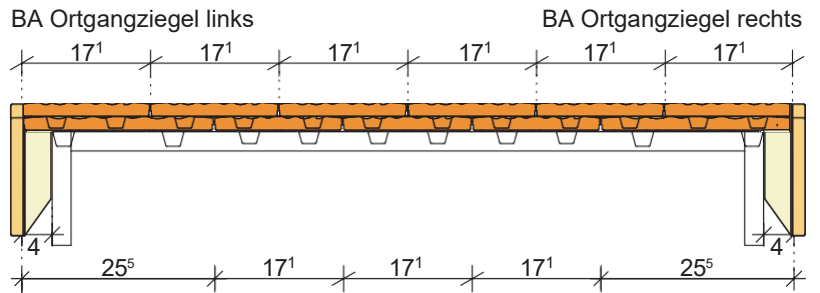

BA Biberschwanzziegel antik
alle Massangaben in cm

Firstmass x Sparrenneigung	Fi38 cm	Fi44 cm
30°	5.5	6.0
40°	5.0	5.5
45°	4.5	5.0
50°	4.0	4.5

Doppeldach
Flächenziegel
1 ½-Ziegel

Flächenziegel
1 ½-Ziegel

Einfachdach
Flächenziegel

Flächenziegel