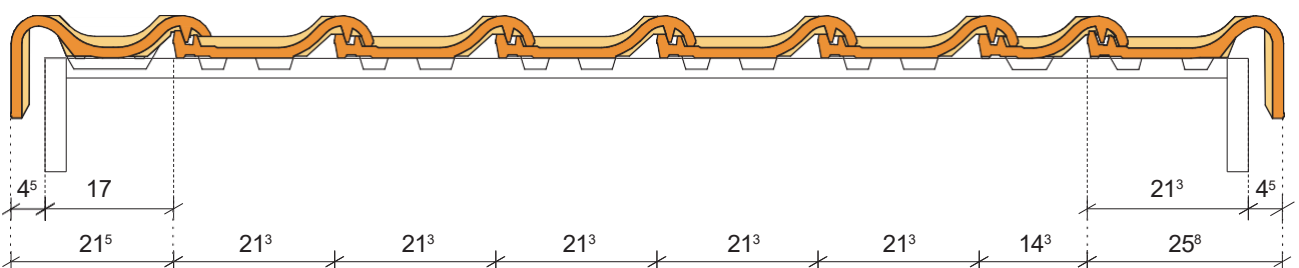

P36 Pfannenziegel
alle Massangaben in cm

Firstmass x Sparrenneigung:	Fi38 cm	Fi44 cm	WiFi42 cm	FaFi38 cm
10° bis 15°	4.0	4.5	5.0	5.0
15° bis 25°	3.5	4.0	5.0	5.0
25° bis 35°	3.5	3.5	5.0	5.0
35° bis 45°	2.5	3.0	5.0	5.0
50°			5.0	
45° bis 60°	1.5	2.0		5.0

Massanfertigung

- Ortgang- und 2/3 Pfannenschiebeziegel
- Bei Bestellung genaue Fachweite zwischen 26 - 36 cm angeben.
- LW Pfannenschiebeziegel 26 - 36.2 cm

Flächen-/
Bordziegel

2/3-Ziegel / Flächenziegel

Ortgangziegel links

2/3-Ziegel / Ortgangziegel rechts