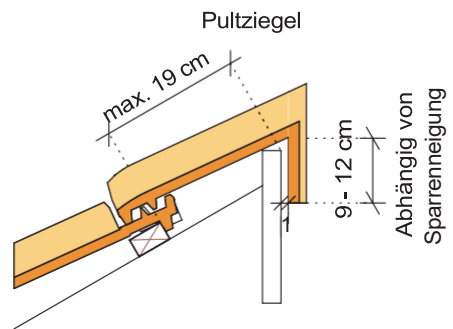

P36 Pfannenziegel
alle Massangaben in cm

Firstmass x Sparrenneigung:	Fi38 cm	Fi44 cm	WiFi42 cm	FaFi38 cm
10° bis 15°	4.0	4.5	5.0	5.0
15° bis 25°	3.5	4.0	5.0	5.0
25° bis 35°	3.5	3.5	5.0	5.0
35° bis 45°	2.5	3.0	5.0	5.0
50°			5.0	
45° bis 60°	1.5	2.0		5.0

Massanfertigung

- Ortgang- und 2/3 Pfannenschiebeziegel
- Bei Bestellung genaue Fachweite zwischen 26 - 36 cm angeben.
- LW Pfannenschiebeziegel 26 - 36.2 cm

Flächen-/
Bordziegel

2/3-Ziegel / Flächenziegel