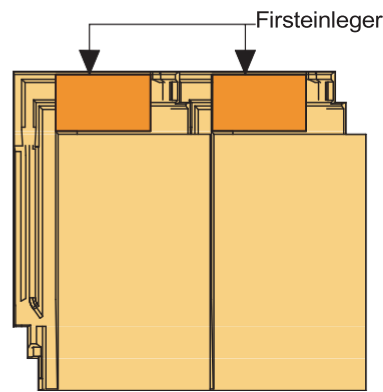

P36 Pfannenziegel
alle Massangaben in cm

Firstmass x Sparrenneigung:	Fi38 cm	Fi44 cm	WiFi42 cm	FaFi38 cm
10° bis 15°	4.0	4.5	5.0	5.0
15° bis 25°	3.5	4.0	5.0	5.0
25° bis 35°	3.5	3.5	5.0	5.0
35° bis 45°	2.5	3.0	5.0	5.0
50°			5.0	
45° bis 60°	1.5	2.0		5.0

Massanfertigung

- Ortgang- und 2/3 Pfannenschiebeziegel
- Bei Bestellung genaue Fachweite zwischen 26 - 36 cm angeben.
- LW Pfannenschiebeziegel 26 - 36.2 cm

Flächen-/
Bordziegel

2/3-Ziegel / Flächenziegel