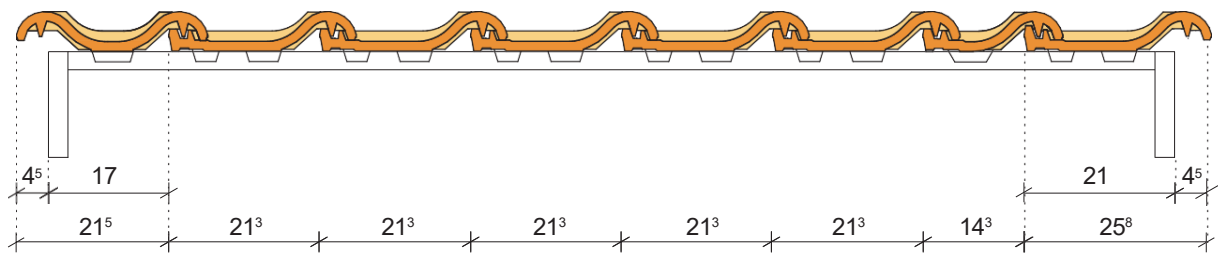

P36 Pfannenziegel
alle Massangaben in cm

Firstmass x Sparrenneigung:	Fi38 cm	Fi44 cm	WiFi42 cm	FaFi38 cm
10° bis 15°	4.0	4.5	5.0	5.0
15° bis 25°	3.5	4.0	5.0	5.0
25° bis 35°	3.5	3.5	5.0	5.0
35° bis 45°	2.5	3.0	5.0	5.0
50°			5.0	
45° bis 60°	1.5	2.0		5.0

Massanfertigung

- Ortgang- und 2/3 Pfannenschiebeziegel
- Bei Bestellung genaue Fachweite zwischen 26 - 36 cm angeben.
- LW Pfannenschiebeziegel 26 - 36.2 cm

Flächen-/
Bordziegel

2/3-Ziegel / Flächenziegel

Ortgangziegel links

2/3-Ziegel / Ortgangziegel rechts