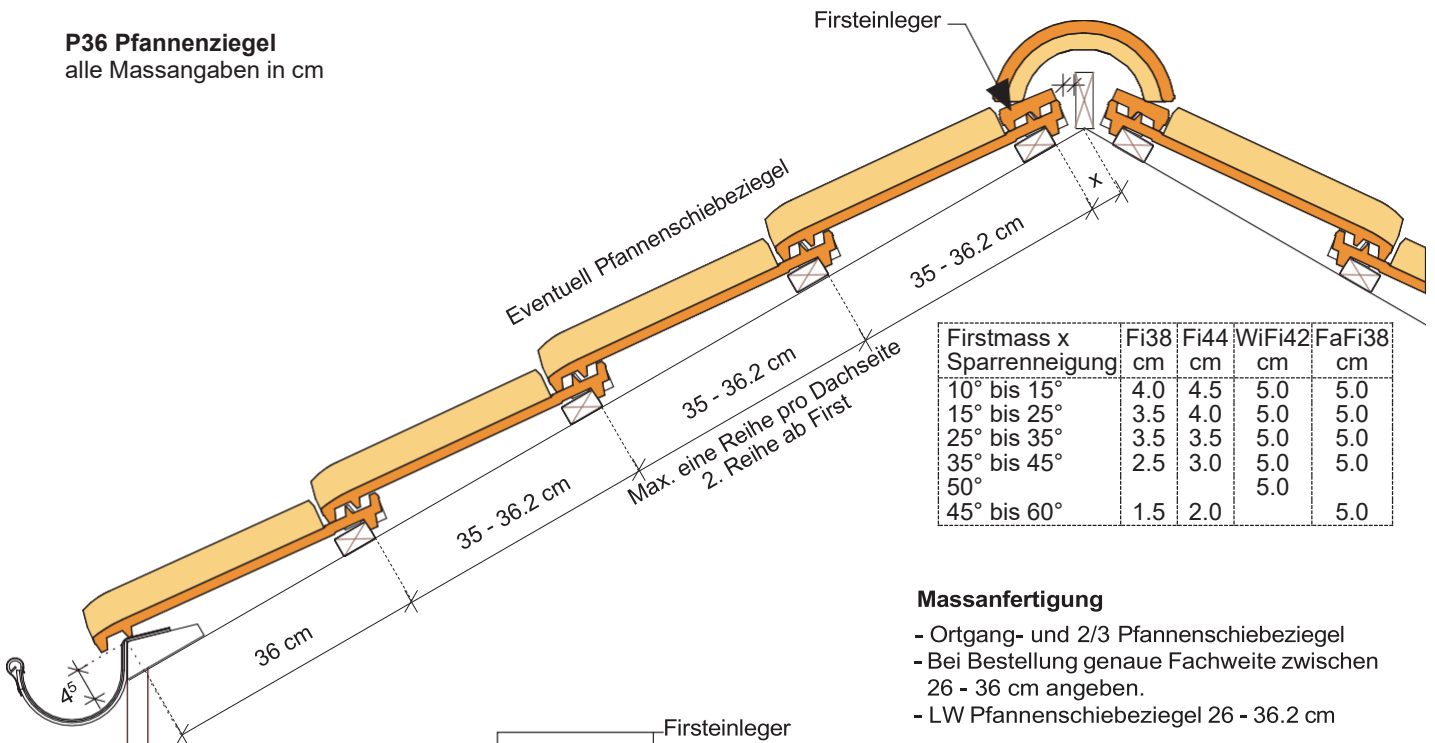

P36 Pfannenziegel
alle Massangaben in cm

Firstmass x Sparrenneigung:	Fi38 cm	Fi44 cm	WiFi42 cm	FaFi38 cm
10° bis 15°	4.0	4.5	5.0	5.0
15° bis 25°	3.5	4.0	5.0	5.0
25° bis 35°	3.5	3.5	5.0	5.0
35° bis 45°	2.5	3.0	5.0	5.0
50°			5.0	
45° bis 60°	1.5	2.0		5.0

Massanfertigung

- Ortgang- und 2/3 Pfannenschiebeziegel
- Bei Bestellung genaue Fachweite zwischen 26 - 36 cm angeben.
- LW Pfannenschiebeziegel 26 - 36.2 cm

Flächen-/
Bordziegel

2/3-Ziegel / Flächenziegel

Ortgangziegel links

2/3-Ziegel / Ortgangziegel rechts